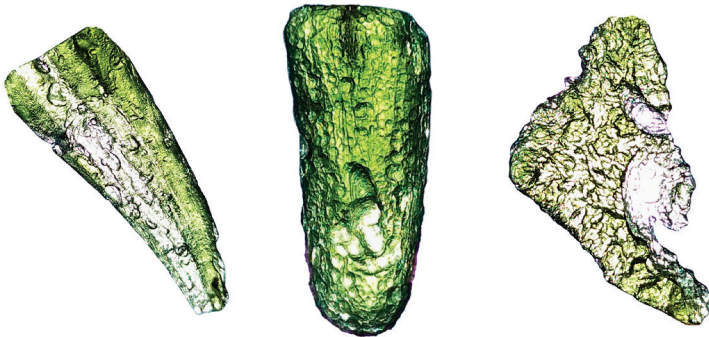

Moldavite

MÉDITATION - MÉDIUMNITÉ - TÉLÉPATHIE

Chasse les ondes négatives

Symbolise le lien entre la Terre et le Cosmos

Facilite la méditation et le voyage astral

Amplifie l'intuition et la clairvoyance

Favorise la télépathie

 **Chakras** : ouvre et active les chakras

 **Symboles** : conscience et élévation spirituelle

 **Purification** : eau, terre, argile

 **Rechargement** : géode, Lune

charliesgems.fr

FAMILLE

Verres naturels
(variété de Tectite)