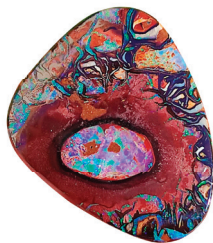

Opale Boulder

SIXIÈME SENS - SPIRITISME - SÉRÉNITÉ

Purifie et équilibre les énergies

Développe les perceptions spirituelles

Facilite la communication avec les esprits

Favorise la détente et la relaxation

Régule les émotions

 **Chakras** : débloque les chakras

 **Symboles** : lumière et harmonie

 **Purification** : eau, terre, argile

 **Rechargement** : géode, Lune

FAMILLE

Opales

FORMULE

CHIMIQUE