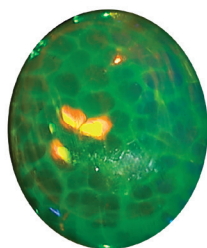

# Opale Welo

GUÉRISON - MÉDITATION - CLAIRVOYANCE

Favorise la guérison énergétique  
Facilite la méditation et le voyage astral  
Amplifie l'intuition et la clairvoyance  
Aide à contrôler les rêves lucides  
Régule l'humeur et l'égo

☸ **Chakras** : équilibre les chakras

ॐ **Symboles** : spiritualité et pureté

🌿 **Purification** : terre, argile

🌙 **Rechargement** : géode, Lune

**FAMILLE**

Opales

**FORMULE  
CHIMIQUE**

SiO<sub>2</sub> - nH<sub>2</sub>O